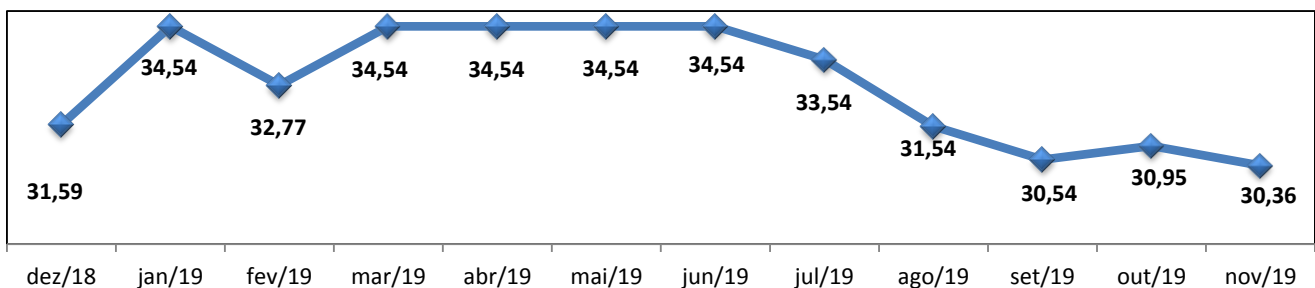

Cálculo do Banco de Professor Equivalente EBTT - UFPA - Novembro/2019

(Banco e parâmetros atualizados pelo Decreto nº 8.260/2014)

Categoria de Professores	Nº de prof.	Parâmetro Novo	Nº Prof. Equiv. Novo
Efetivos 40h	15	1	15,00
Efetivos DE	240	1,59	381,60
Efetivos 20h	2	0,67	1,34
Substitutos e visitantes 40h	30	1	30,00
Substitutos e visitantes 20h	0	0,67	0,00
Total	287		427,94

Banco de professores equivalentes EBTT (Decreto nº 8.260/2014)	458,30
Nº de professores equivalentes ocupados na UFPA - Novembro 2019	427,94
Saldo no Banco de Professores Equivalentes	30,36

Fonte: SIAPE - Folha de Novembro 2019

**Saldo do banco de professores equivalentes - UFPA
Outubro/2018 a Novembro/2019**