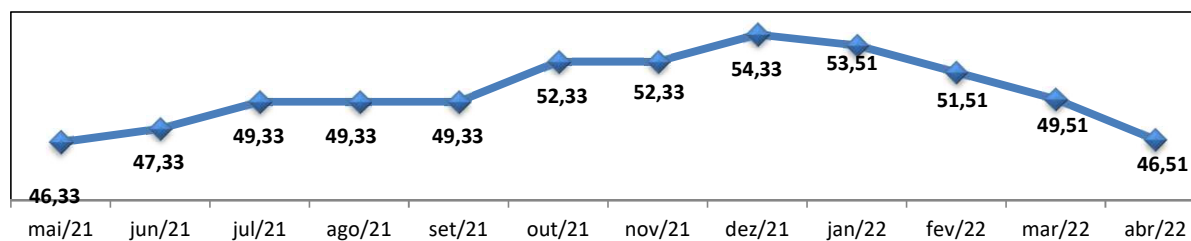

Cálculo do Banco de Professor Equivalente EBTT - UFPA

(Banco e parâmetros atualizados pelo Decreto nº 8.260/2014)

Categoria de Professores	Nº de prof.	Parâmetro Novo	Nº Prof. Equiv. Novo
Efetivos 40h	10	1	10,00
Efetivos DE	242	1,59	384,78
Efetivos 20h	3	0,67	2,01
Substitutos 40h	15	1	15,00
Substitutos 20h	0	0,67	0,00
Total	270		411,79

Banco de professores equivalentes EBTT (Decreto nº 8.260/2014)	458,30
Nº de professores equivalentes ocupados na UFPA	411,79
Saldo no Banco de Professores Equivalentes	46,51

Fonte: SIAPE - Folha de Abril 2022