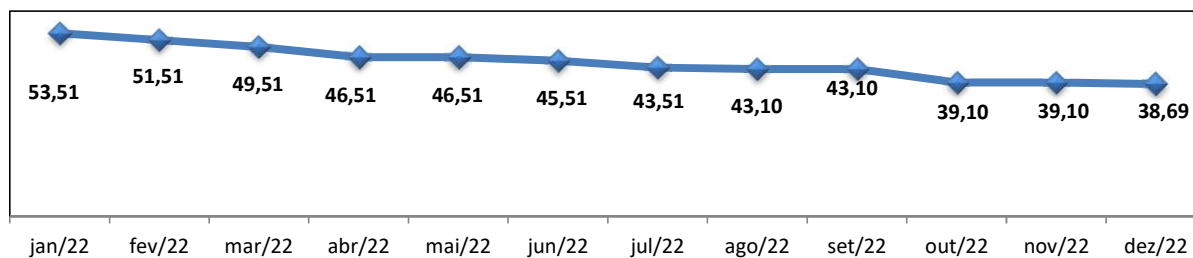

Cálculo do Banco de Professor Equivalente EBTT - UFPA

(Banco e parâmetros atualizados pelo Decreto nº 8.260/2014)

Categoria de Professores	Nº de prof.	Parâmetro Novo	Nº Prof. Equiv. Novo
Efetivos 40h	10	1	10,00
Efetivos DE	240	1,59	381,60
Efetivos 20h	3	0,67	2,01
Substitutos 40h	26	1	26,00
Substitutos 20h	0	0,67	0,00
Total	279		419,61

Banco de professores equivalentes EBTT (Decreto nº 8.260/2014)	458,30
Nº de professores equivalentes ocupados na UFPA	419,61
Saldo no Banco de Professores Equivalentes	38,69

Fonte: SIAPE - Folha de Dezembro 2022