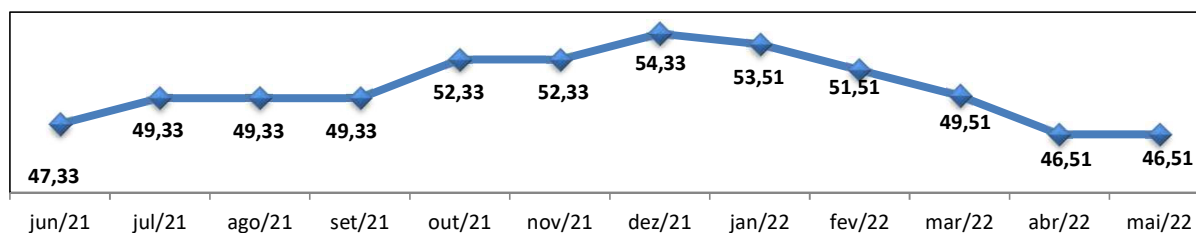

Cálculo do Banco de Professor Equivalente EBTT - UFPA

(Banco e parâmetros atualizados pelo Decreto nº 8.260/2014)

Categoria de Professores	Nº de prof.	Parâmetro Novo	Nº Prof. Equiv. Novo
Efetivos 40h	10	1	10,00
Efetivos DE	242	1,59	384,78
Efetivos 20h	3	0,67	2,01
Substitutos 40h	15	1	15,00
Substitutos 20h	0	0,67	0,00
Total	270		411,79

Banco de professores equivalentes EBTT (Decreto nº 8.260/2014)	458,30
Nº de professores equivalentes ocupados na UFPA	411,79
Saldo no Banco de Professores Equivalentes	46,51

Fonte: SIAPE - Folha de Maio 2022