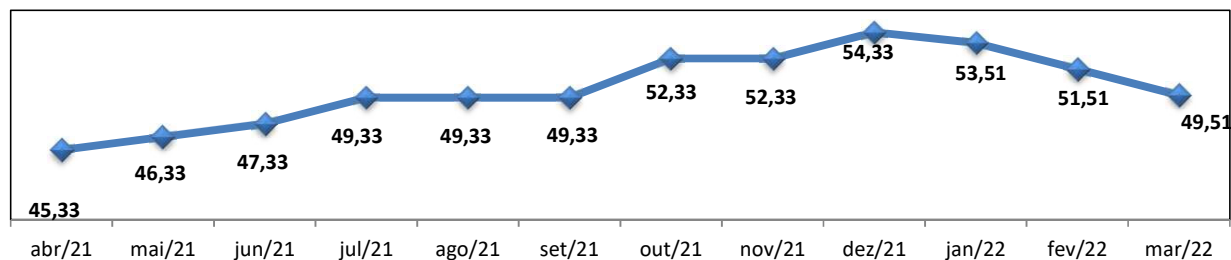

Cálculo do Banco de Professor Equivalente EBTT - UFPA

(Banco e parâmetros atualizados pelo Decreto nº 8.260/2014)

Categoria de Professores	Nº de prof.	Parâmetro Novo	Nº Prof. Equiv. Novo
Efetivos 40h	10	1	10,00
Efetivos DE	242	1,59	384,78
Efetivos 20h	3	0,67	2,01
Substitutos 40h	12	1	12,00
Substitutos 20h	0	0,67	0,00
Total	267		408,79

Banco de professores equivalentes EBTT (Decreto nº 8.260/2014)	458,30
Nº de professores equivalentes ocupados na UFPA	408,79
Saldo no Banco de Professores Equivalentes	49,51

Fonte: SIAPE - Folha de Mar 2022