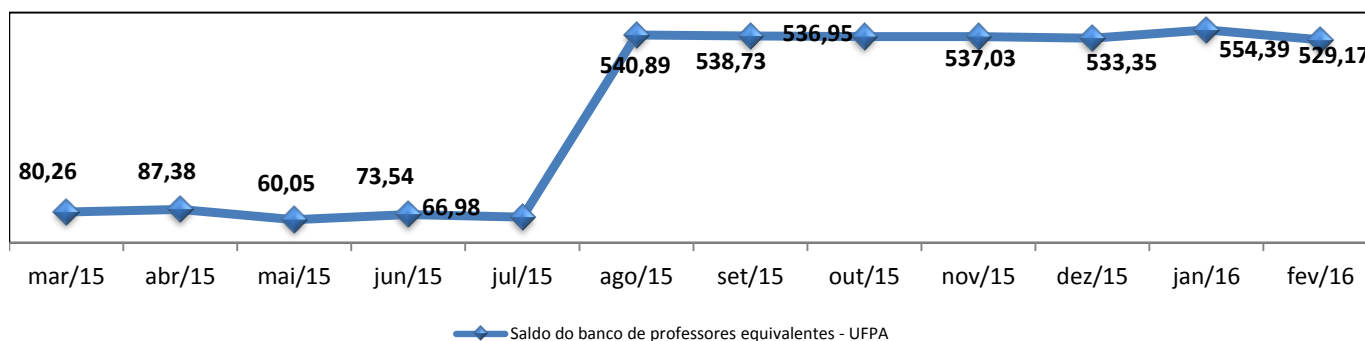

Banco de Professor-equivalente da UFPA
Parâmetros atualizados pela Portaria Interministerial nº 313/2015

Categoria de Professores	Nº de prof.	Parâmetro Novo	Nº Prof. Equiv. Novo
Docente Efetivo DE ¹	2228	1,68	3743,04
Docente Efetivo 40 h ¹	261	1	261,00
Docente Efetivo 20 h ¹	75	0,58	43,50
Professor titular-livre DE ²		3,32	0,00
Professor titular-livre 40 h		1,53	0,00
Professor titular-livre 20 h		0,98	0,00
Professor Visitante DE	3	1,68	5,04
Professor Substituto 40 h	185	1	185,00
Professor Substituto 20 h	4	0,58	2,32
Total	2.564		4.239,90

Banco de professores equivalentes	4.769,07
Nº de professores equivalentes ocupados na UFPA - Fevereiro/2016	4.239,90
Saldo no Banco de Professores Equivalentes	529,17
Saldo no banco de prof. equiv. convertido para DE = 87,49/1,78	314,98

Fonte: SIAPE - Folha de Fevereiro/2016.

Considerações:

- 1- Foram consideradas vagas ocupadas e desocupadas ativas no SIAPE
- 2- Não foram consideradas 05 vagas de Professor Titular-livre DE a serem ocupadas

Saldo do banco de professores equivalentes - UFPA
Março/2015 a Fevereiro/2016